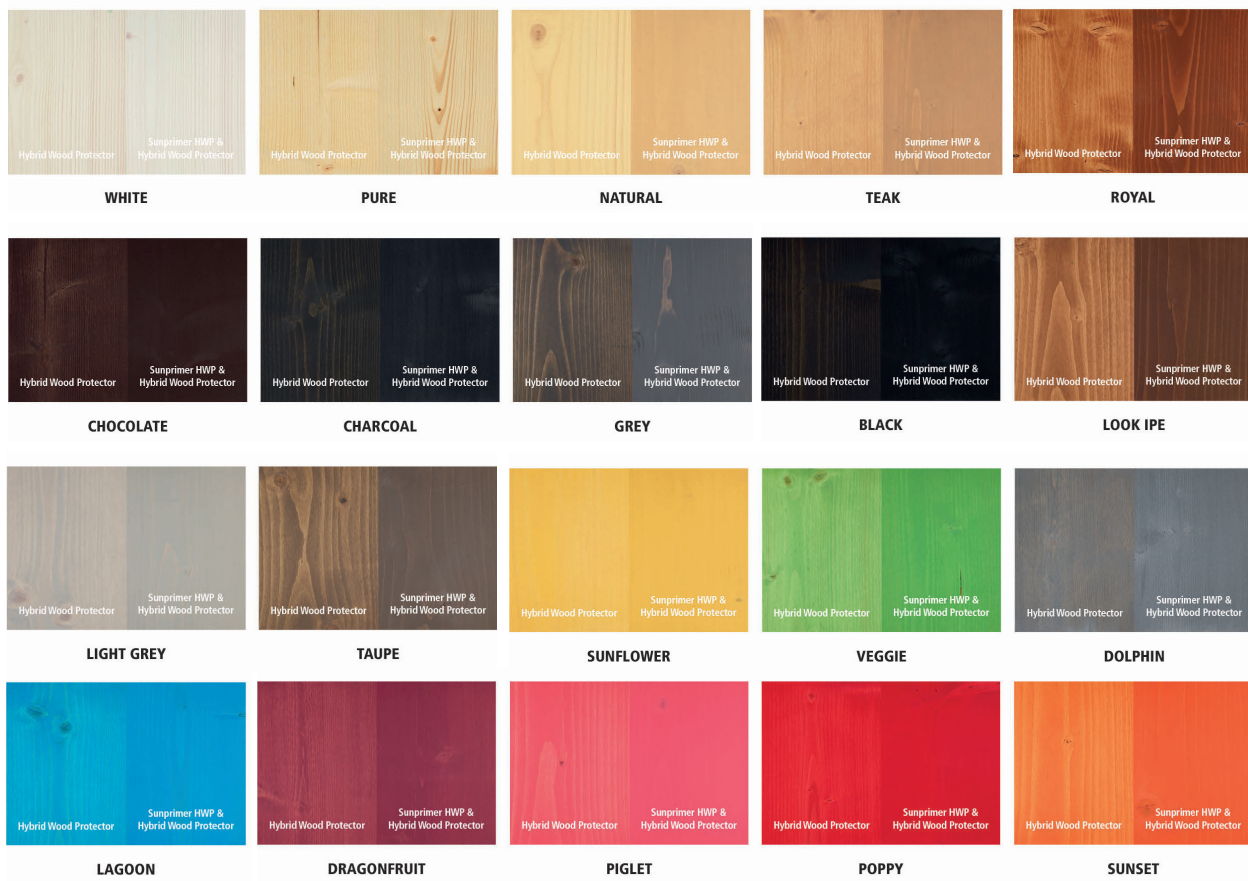

RMC Sunprimer HWP - die steeds wordt aangebracht in dezelfde kleur als de RMC Hybrid Wood Protector - garandeert een diepe penetratie van de kleurpigmenten en creëert op die manier een nog intensere kleur.

PRODUCTINFORMATIE

› Unieke karakteristieken

- Klaar voor gebruik
- Behoudt de natuurlijke uitstraling van het hout
- Zorgt voor een diepe en intense kleuring
- Geeft het een meer dekkend en uniform effect
- 20 unieke kleuren
- Enkel te gebruiken op verticaal buitenhout

› Technische kenmerken

- Fysische vorm: vloeibaar
- Geur: kenmerkend
- Densiteit: > 1 kg/L
- VOC-gehalte: 0 g/L

› Kleuren

BELANGRIJK:

Het pigment, aanwezig in de verschillende RMC Hybrid Wood Protector-kleuren, helpt het hout te beschermen tegen vergrijzing. PAS OP: De kleur PURE is echter niet gepigmenteerd, waardoor de natuurlijke vergrijzing sneller de bovenhand zal nemen.